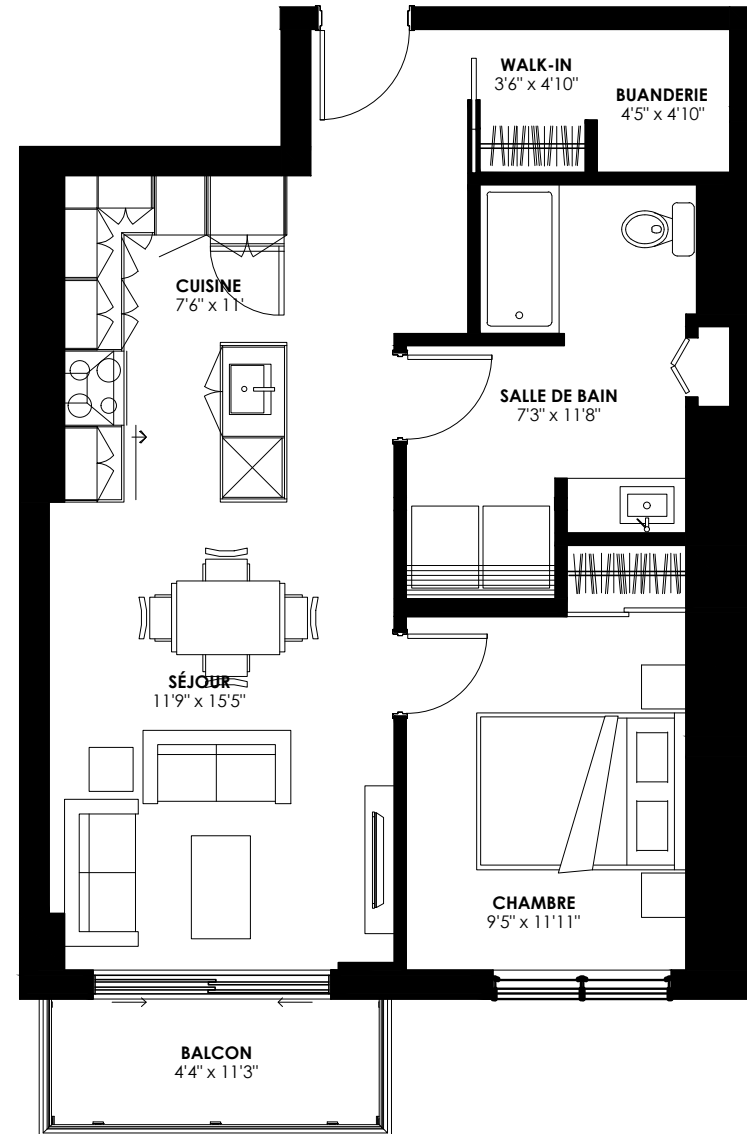

TYPE **01a**

3^{1/2}

UNITÉ
101

SURFACE BRUTE

775 pi²

BALCON

54 pi²

RDC

2^e

3^e-7^e

8^e

Les dimensions et superficies sont indicatives et peuvent varier légèrement de la réalité.
Les informations peuvent changer sans préavis et sont mentionnées à titre indicatif seulement.
Les équipements, le mobilier intégré sont montrés à titre indicatif seulement et peuvent varier.